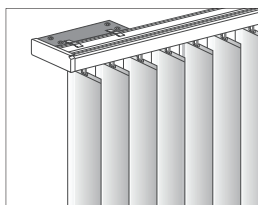

Электропривод 24В
05 - 7989 **500,00 / (шт.)**