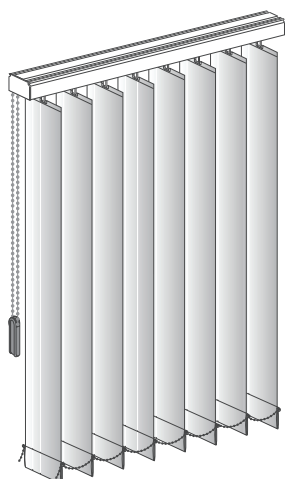

## Вертикальные жалюзи

### Описание

Поворот ламелей осуществляется цепочкой, раздвижка ламелей - шнуром управления. Механизм управления может находиться как справа, так и слева.

Минимальная высота управления - 1 м.

Максимальная ширина системы - до 600 см

Максимальная высота системы - до 540 см

### Стандартная комплектация

Профиль с бегунками, механизм управления, комплект ламелей 89 мм, нижняя цепочка, нижний грузик, кронштейн потолочный или стеновой 75 мм. Цвет профиля — БЕЛЫЙ (RAL 9016).