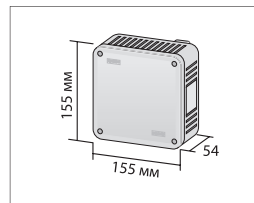

Блок питания Power 2.7DC
1870156 - **180,00 / (шт.)**
Блок пит. Power 2.5 DC RTS
1870158 - **390,00 / (шт.)**