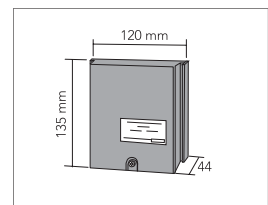

Блок питания GPS-100
1870035 **340,00 / (шт.)**