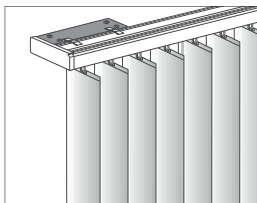

Электропривод 24В
05 - 7989 **500,00 / (шт.)**