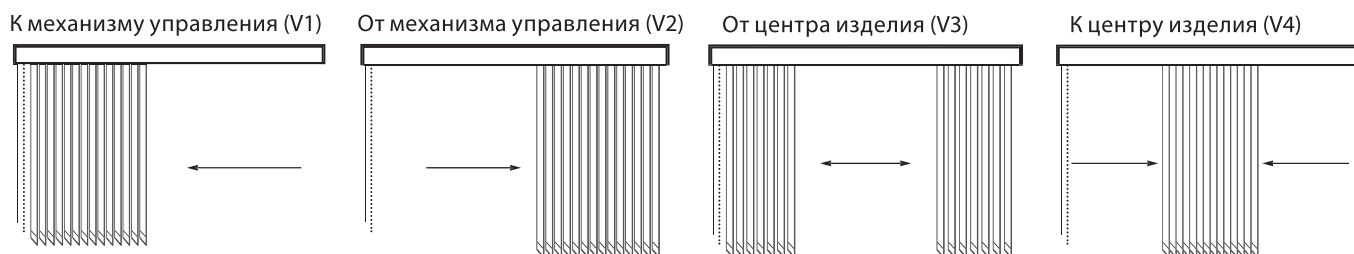

Схема раздвижки

ТКАНЕВЫЕ	Цена м²	ТКАНЕВЫЕ	Цена м²
Лайн II, Мальта, Сеул, Кёльн	12,89	Лен	18,52
Сиде, Бали, Милан, Рио, Рейн	15,34	Лейла	20,34
Сиде BLACKOUT	24,60	Металлик	28,87
Аврора	19,61	Мережка	18,52
Арена	26,00	Оптимa	18,52
Аруба	18,52	Осака	35,54
Бейрут	18,52	Офелия	22,25
Венера	17,43	Офис	22,25
Венера золото/серебро	21,05	Ратан	19,61
Венера ТЕХНО	31,05	Сказка	16,20
Джангл	21,05	Скрин	38,86
Диско	15,34	Студио	37,70
Жакард BLACKOUT	28,51	Сутра	37,70
Жакард № 1	18,52	Флора	35,94
Жемчуг	22,15	Твист	16,20
Жемчуг BLACKOUT	28,51	Шантунг	15,34
Замша	31,05	Шах серебро	25,33
Зодиак	17,43	Шикатан	40,67
Карпаты	26,00	Шёлк	21,05
Кобра	21,05	Эдем бежевый	17,00
Крит	37,77	Эйлат	17,00
Лайн	14,25	Юкка	17,50