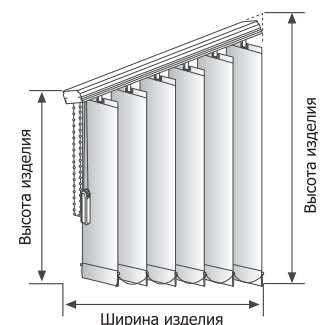

Заказные размеры

Для изготовления вертикальных жалюзи указывайте ширину и высоту готового изделия. При замере изделия в проём укажите размер с учетом необходимых уменьшений. Для перекрытия светового проема рекомендуем увеличить ширину изделия на 15-20 см.