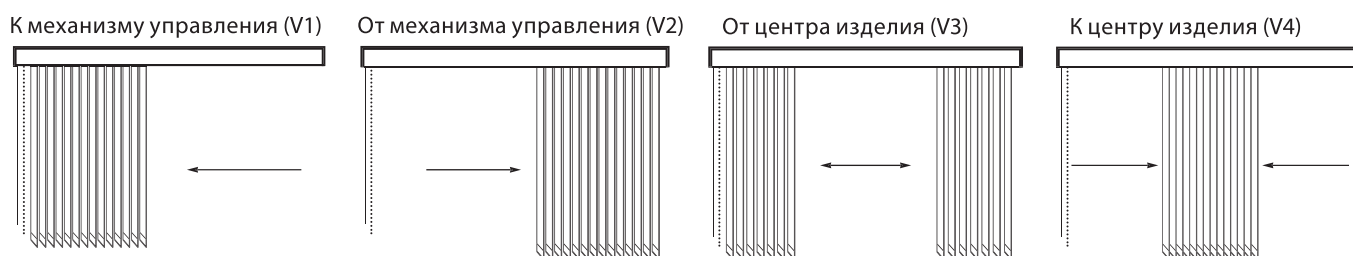

Схема раздвижки

ТКАНЕВЫЕ	Цена м²	ТКАНЕВЫЕ	Цена м²
Лайн II, Мальта, Сеул, Кёльн	12,89	Лен	18,52
Сиде, Бали, Милан, Рио, Рейн	15,34	Лейла	20,34
Сиде BLACKOUT	24,60	Металлик	28,87
Аврора	19,61	Мережка	18,52
Арена	26,00	Оптимa	18,52
Аруба	18,52	Осака	35,54
Бейрут	18,52	Офелия	22,25
Венера	17,43	Офис	22,25
Венера золото/серебро	21,05	Ратан	19,61
Венера ТЕХНО	31,05	Сказка	16,20
Джангл	21,05	Скрин	38,86
Диско	15,34	Студио	37,70
Жакард BLACKOUT	28,51	Сутра	37,70
Жакард № 1	18,52	Флора	35,94
Жемчуг	22,15	Твист	16,20
Жемчуг BLACKOUT	28,51	Шантунг	15,34
Замша	31,05	Шах серебро	25,33
Зодиак	17,43	Шикатан	40,67
Карпаты	26,00	Шёлк	21,05
Кобра	21,05	Эдем бежевый	17,00
Крит	37,77	Эйлат	17,00
Лайн	14,25	Юкка	17,50