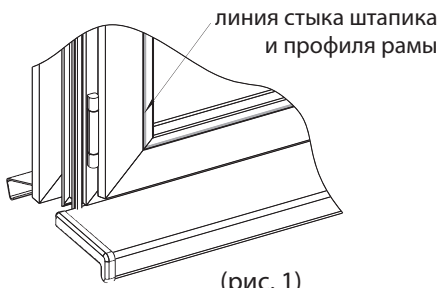

Комплект автоматики для УНИ-2

Сведения о замере и монтаже