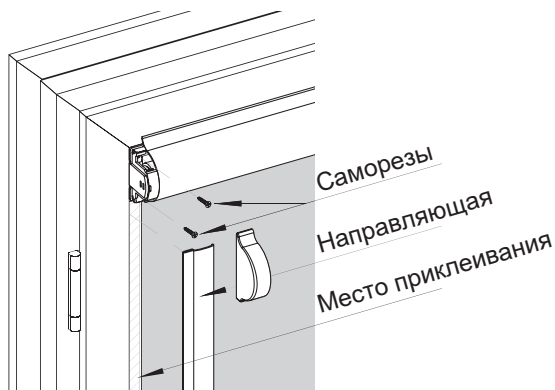

Крепление саморезами