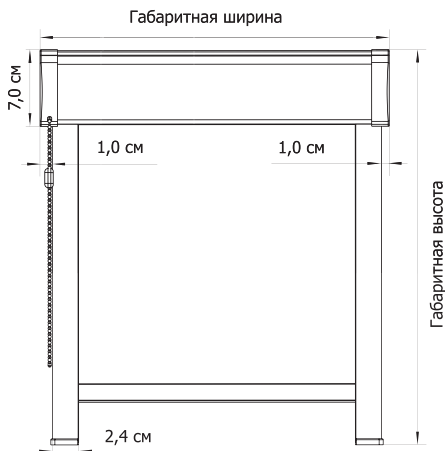

Минимальная ширина системы - 25 см

Минимальная высота системы - 20 см

Стандартная комплектация

Кассета с дополнительным профилем, ткань, цепочный механизм управления, (высота управления: 2/3 от высоты изделия), торцевые крышки, П-образные боковые направляющие, наружный отвес с уплотнителем.

		Ширина, см											
категория ткани 4	Высота, см	40	50	60	70	80	90	100	110	120	130	140	150
		40	54	59	66	73	78	85	91	97	107	113	119
60	59	65	74	80	86	94	100	106	118	124	131	137	
80	66	74	83	91	98	106	114	122	133	142	148	153	
100	77	83	93	101	108	116	123	131	142	150	158	164	
120	78	85	94	102	109	117	125	133	144	152	159	167	
130	79	86	95	103	110	118	126	134	145	153	160	168	
140	80	87	96	104	101	119	127	135	146	154	161	170	
150	89	96	105	113	120	128	136	144	156	163	170	181	
160	90	97	106	114	121	129	137	145	157	164	171	185	
180	92	98	108	115	123	130	138	146	158	165	173	188	

Пульт Parus 1 RTS AN 968 40,00 / (шт.) 171 белый

Пульт Parus 5 RTS AN 969 45,00 / (шт.) 171 белый

Сведения о замере и монтаже

Заказные размеры

Шторы **Уни-2** допускается устанавливать на окна с любым типом штапика, кроме выступающего. Для изготовления рулонной шторы указывайте размеры с точностью до 1 мм. При установке на окна со стандартным (прямоугольным) штапиком размеры по **Ширине и Высоте** рекомендуется снимать по линиям стыка штапика и профиля рамы (рис. 1). **Глубина** штапика значения не имеет. Снятый Вами размер будет являться шириной ткани.

Управление

Привод цепи расположен справа или слева. Длина цепи управления: 2/3 от высоты шторы. Другие длины по желанию.

Монтаж	Цвет	Размеры	
		Макс. ширина	Макс. высота
Рама	Белый Коричневый	150 см	180 см
Створка окна			