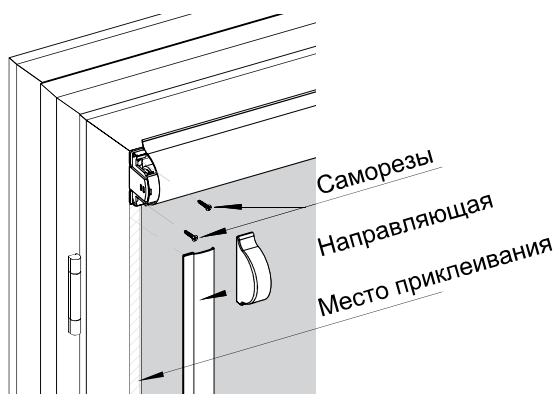

Глубина штапика должна составлять не менее 14 мм.

Система Уни-1 должна точно „вписаться“ в проем между рёбрами штапиков.

Управление

Привод цепи расположен справа или слева. Длина цепи управления: 2/3 от высоты шторы. Другие длины по желанию.

Монтаж	Цвет	Размеры	
		Макс. ширина	Макс. высота
Створка окна	Белый Коричневый	150 см	180 см

Крепление саморезами

Крепление на скотч