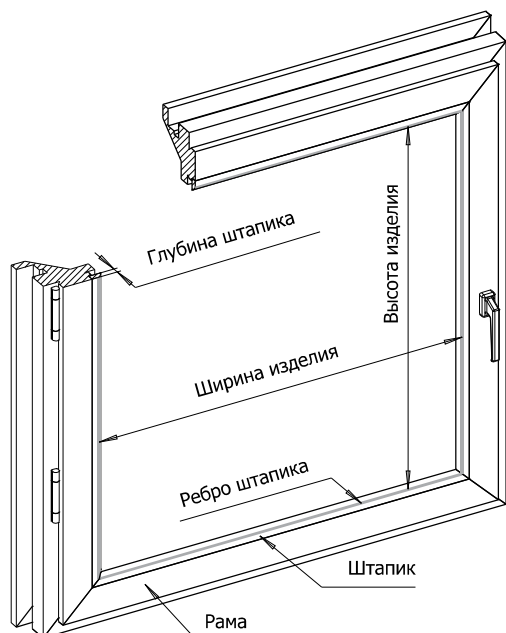

Рулонная штора „УНИ-1“

Описание

Кассетная рулонная штора с боковыми направляющими и цепочным механизмом управления. Применяется для монтажа на окна ПВХ с глубиной штапика не менее 14 мм. Крепление системы Уни-1 производится саморезами к штапику окна или на двусторонний скотч.

Минимальная ширина системы - 25 см

Минимальная высота системы - 20 см

Стандартная комплектация

Кассета с тканью, цепочный механизм управления (высота управления: 2/3 от высоты изделия), торцевые крышки, боковые направляющие, наружный отвес с уплотнителем.

Сведения о замере и монтаже

Заказные размеры

Для изготовления рулонной шторы указывайте точно ширину и высоту.

Ширина должна быть указана между рёбрами вертикальных штапиков, с точностью до 1 мм.

Высота должна быть указана между рёбрами горизонтальных штапиков, с точностью до 1 мм.

Глубина штапика должна составлять не менее 14 мм.

Система Уни-1 должна точно „вписаться“ в проем между рёбрами штапиков.

Управление

Привод цепи расположен справа или слева. Длина цепи управления: 2/3 от высоты шторы. Другие длины по желанию.