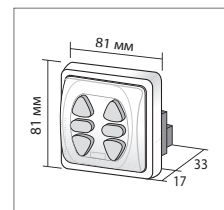

Inis Duo выключатель

1800010 **25,00** / (шт.)