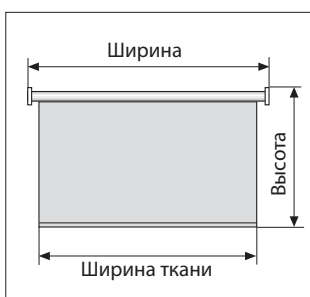

Сведения о замере

Заказные размеры

Для изготовления рулонной шторы указывайте ширину и высоту готового изделия. При замере изделия в проём укажите размер с учетом необходимых уменьшений. Для перекрытия светового проема рекомендуем увеличить ширину изделия на 20 см.

Внимание: ширина ткани меньше ширины изделия на 45 мм.

Управление

Привод цепи расположен справа или слева. Длина цепи управления: высота шторы минус 20 см. Другие длины по желанию.