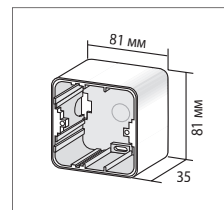

Корпус наружной проводки

для выключателя 9102073 **8,00** / (шт.)
для приемника 9154122 **13,00** / (шт.)