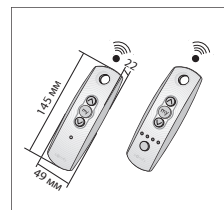

Пульт Telis 1 RTS

1810630 **80,00** (шт.)

Пульт Telis 4 RTS

1810631 **100,00** (шт.)