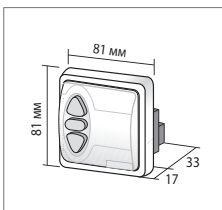

Inis Uno выключатель

1800017 **20,00** / (шт.)