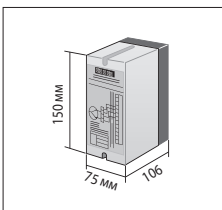

GR-4 Групповое реле

1810058 **160,00** / (шт.)