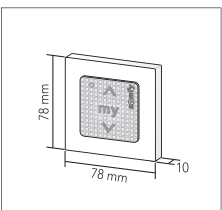

Выключатель Smooove Origin RTS 1 RTS

1810880 **75,00** / (шт.)