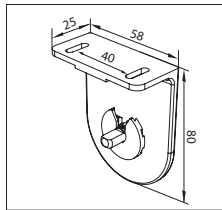

Кронштейн промежуточный

RCU-02-M **52,00** / (шт.)
цвет металл