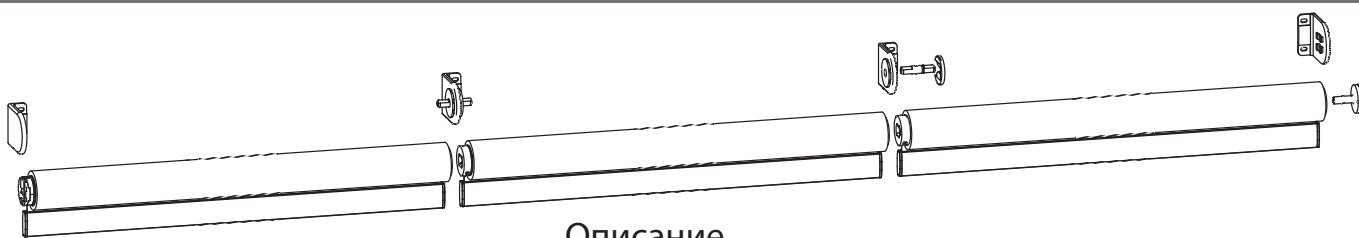

Рулонная штора „Люкс 50”

Описание

Рулонная штора с цепочным механизмом управления, применяется для средних и больших окон.

Возможно изготовление в электрическом исполнении.

Минимальная ширина - 200 см; Минимальная высота - 40 см

Максимальная ширина - 340 см; Максимальная высота - 320 см

Стандартная комплектация

Вал \varnothing 50 мм, цепочный механизм управления, замок цепи управления, стопор цепи, отвес наружный плоский, ткань (намотка внутренняя).

Цвет комплектации: белый, металлический.

Спаренные конструкции

Описание

Рулонная штора с цепочным или электрическим механизмом управления, применяется для средних и больших окон.

Максимальная ширина - 600 см; Максимальная высота - 340 см

Предельные параметры зависят от способа управления.

ВЫСОТА	Ширина 200 см					Ширина 220 см					Ширина 240 см					Ширина 260 см				
	см	PGA	PG 1	PG 2	PG 3	PG 4	PGA	PG 1	PG 2	PG 3	PG 4	PGA	PG 1	PG 2	PG 3	PG 4	PGA	PG 1	PG 2	PG 3
120	287	299	327	353	379	297	314	342	376	401	310	326	361	395	426	322	336	377	417	442
140	292	305	334	364	390	305	320	352	387	409	317	332	369	407	440	330	348	390	433	458
160	297	311	341	372	402	310	328	363	398	420	323	342	380	419	453	336	357	399	443	471
180	302	316	348	380	413	318	334	372	410	433	329	348	389	437	467	343	365	412	458	487
200	308	321	357	390	424	324	341	381	421	444	334	355	399	442	479	349	378	425	472	521
220	314	330	366	404	440	330	348	391	434	457	342	365	412	456	499	359	382	433	484	537
240	320	336	375	414	453	336	358	402	445	471	348	374	422	472	524	365	387	442	495	550
260	326	343	382	424	464	343	365	411	458	488	356	379	432	482	543	370	395	453	508	564
280	332	350	391	434	477	349	372	419	471	518	363	387	440	493	557	378	404	464	524	582
300	337	358	401	446	490	355	377	427	479	529	369	395	450	507	571	385	412	474	535	598
+20	22	26	27	28	30	24	28	29	31	33	26	29	30	32	35	28	30	32	34	38