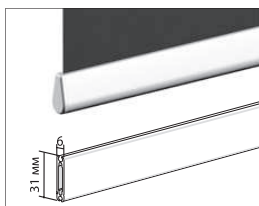

**Кронштейн
вращающийся**

04 - 1478 **12,00** / (шт.)
100 серый, 171 белый

**Кронштейн
универсальный**

04 - 1460 **6,00** / (шт.)
100 серый, 171 белый

Направляющая для стены
04 - 1478 **25,00** / (п/м)
100 серый, 171 белый

Направляющая для проёма
04 - 9842 **27,00** / (п/м)
100 серый, 171 белый

Отвес декоративный
04-1016 **9,00** / (шт.)

Отвес плоский
04 - 1450 **15,00** / (п/м)
100 серый, 171 белый

Клипса монтажная направл.
04 - 1446 **2,50** / (4 шт.)
04 - 1447 **3,50** / (6 шт.)