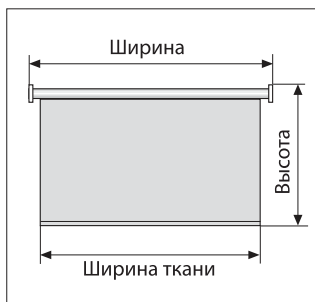

Сведения о замере и монтаже