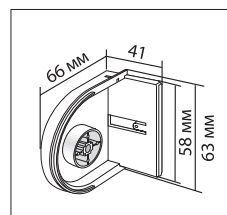

**Кронштейн
универсальный**

04 - 1460 **6,00** / (шт.)
100 серый, 171 белый