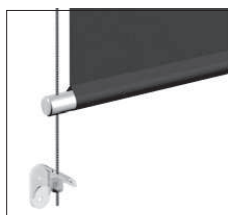

Дополнительное оснащение и комплектация

Натяжной трос

04-1420 **20,00** / (шт.)