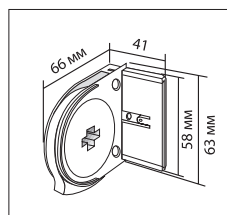

**Кронштейн
вращающийся**

04 - 1478 **12,00** / (шт.)
100 серый, 171 белый