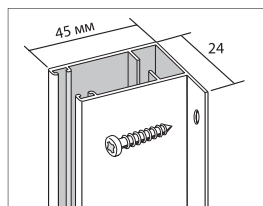

Направляющая для проёма
04 - 9842 **27,00** / (п/м)
100 серый, 171 белый