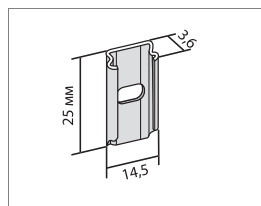

Клипса монтажная направл.
04 - 1446 **2,50** / (4 шт.)
04 - 1447 **3,50** / (6 шт.)