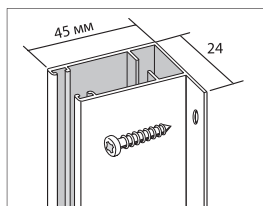

Направляющая для проёма
04 - 9842 **27,00** / (п/м)
100 серый, 171 белый