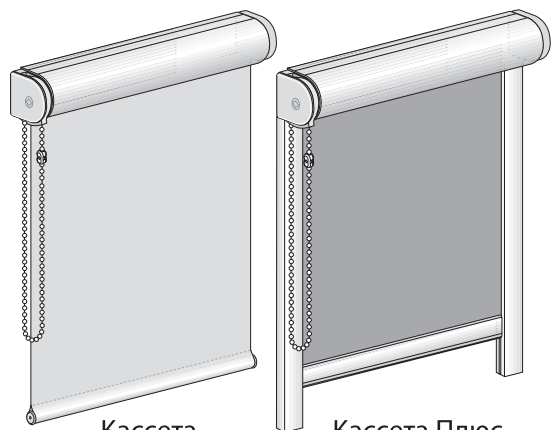

Рулонная штора „Кассета МНЗ“

Кассета

Кассета Плюс

Описание

Кассетная рулонная штора с цепочным механизмом управления и боковыми направляющими, применяется для средних и больших окон. Возможно изготовление в электрическом исполнении.

Минимальная ширина - 40 см; Минимальная высота - 20 см

Максимальная ширина - 280 см; Максимальная высота - 300 см

Стандартная комплектация

Вал \varnothing 25 мм (при ширине до 180 см), вал \varnothing 40 мм (при ширине более 180 см), цепочный механизм управления, замок цепи управления, стопор цепи, отвес внутренний \varnothing 12 мм с белым покрытием (кассета), отвес наружный плоский, боковые направляющие (кассета+) ткань (намотка внутренняя). Цвет комплектации: белый или по карте RAL.

Заказывается отдельно

Декоративный отвес, натяжной трос, цепочка металлическая электропривод.

ВЫСОТА см	Ширина 80 см					Ширина 100 см					Ширина 120 см					Ширина 140 см					направ- ляющие
	PGA	PG 1	PG 2	PG 3	PG 4	PGA	PG 1	PG 2	PG 3	PG 4	PGA	PG 1	PG 2	PG 3	PG 4	PGA	PG 1	PG 2	PG 3	PG 4	
120	109	114	132	143	161	122	131	152	165	184	137	149	170	189	207	165	177	209	228	257	61
140	112	122	140	154	171	130	138	162	174	195	145	157	182	199	221	171	186	218	241	270	71
160	115	125	145	159	177	133	143	169	184	205	151	163	194	212	234	180	192	228	248	280	79
180	123	131	154	166	187	139	150	175	191	213	158	171	203	221	248	185	201	238	262	292	88
200	126	136	162	176	198	144	159	185	205	227	167	181	218	235	265	191	210	249	274	306	96
220	133	142	168	184	206	151	164	194	213	241	176	193	228	253	283	199	216	257	284	317	105
240	137	149	179	196	219	157	172	204	225	255	184	202	240	264	298	205	226	268	292	330	114
260	143	157	187	204	233	166	181	217	239	268	191	209	248	274	309	215	233	278	312	349	122
280	150	164	195	216	245	171	190	225	250	279	197	218	259	284	321	223	241	290	317	360	131
300	157	170	207	227	258	176	195	234	264	292	201	225	270	298	332	229	250	302	331	374	140
нижний профиль	27					32					36					40					