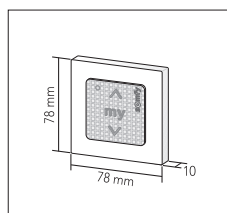

**Выключатель
Smoove Origin RTS 1 RTS**

1810880 **75,00** / (шт.)