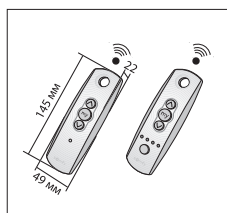

Пульт Telis 1 RTS

1810630 **80,00** (шт.)

Пульт Telis 4 RTS

1810631 **100,00** (шт.)