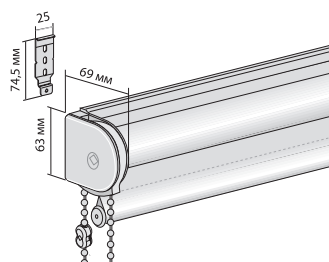

Минимальная ширина - 40 см; Минимальная высота - 20 см

Максимальная ширина - 280 см; Максимальная высота - 300 см

Стандартная комплектация

Вал \varnothing 25 мм (при ширине до 180 см), вал \varnothing 40 мм (при ширине более 180 см), цепочный механизм управления, замок цепи управления, стопор цепи, отвес внутренний \varnothing 12 мм с белым покрытием (кассета), отвес наружный плоский, боковые направляющие (кассета+) ткань (намотка внутренняя). Цвет комплектации: белый или по карте RAL.

Управление

Привод цепи расположен справа или слева. Длина цепи управления: высота шторы минус 20 см. Другие длины по желанию.

монтаж стена

монтаж потолок, проем

Монтаж	Цвет	Размеры *	
		Макс. ширина	Макс. высота
Стена	Белый Серый	280 см	300 см
Потолок			