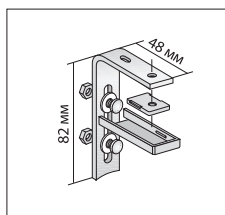

Кронштейн потолочный

04-1449 **7,00** / (шт.)
100 серый, 171 белый