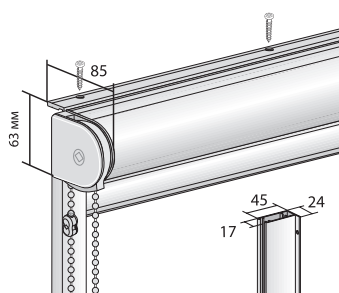

Минимальная ширина - 40 см; Минимальная высота - 20 см

Максимальная ширина - 280 см; Максимальная высота - 300 см

Стандартная комплектация

Вал \varnothing 25 мм (при ширине до 180 см), вал \varnothing 40 мм (при ширине более 180 см), цепочный механизм управления, замок цепи управления, стопор цепи, отвес внутренний \varnothing 12 мм с белым покрытием (кассета), отвес наружный плоский, боковые направляющие (кассета+) ткань (намотка внутренняя). Цвет комплектации: белый или по карте RAL.

Управление

Привод цепи расположен справа или слева. Длина цепи управления: высота шторы минус 20 см. Другие длины по желанию.

монтаж стена

монтаж потолок, проем

Монтаж	Цвет	Размеры *	
		Макс. ширина	Макс. высота
Стена	Белый Серый	280 см	300 см
Потолок			