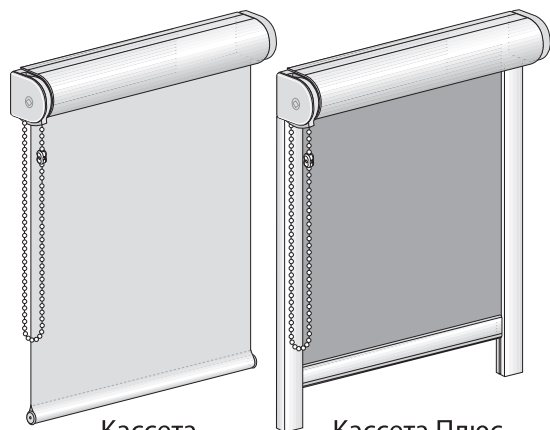

Рулонная штора „Кассета МНЗ“

Кассета

Кассета Плюс

Описание

Кассетная рулонная штора с цепочным механизмом управления и боковыми направляющими, применяется для средних и больших окон. Возможно изготовление в электрическом исполнении.

Минимальная ширина - 40 см; Минимальная высота - 20 см

Максимальная ширина - 280 см; Максимальная высота - 300 см

Стандартная комплектация

Вал \varnothing 25 мм (при ширине до 180 см), вал \varnothing 40 мм (при ширине более 180 см), цепочный механизм управления, замок цепи управления, стопор цепи, отвес внутренний \varnothing 12 мм с белым покрытием (кассета), отвес наружный плоский, боковые направляющие (кассета+) ткань (намотка внутренняя). Цвет комплектации: белый или по карте RAL.

Заказывается отдельно

Декоративный отвес, натяжной трос, цепочка металлическая электропривод.

ВЫСОТА см	Ширина 80 см					Ширина 100 см					Ширина 120 см					Ширина 140 см					направ- ляющие
	PGA	PG 1	PG 2	PG 3	PG 4	PGA	PG 1	PG 2	PG 3	PG 4	PGA	PG 1	PG 2	PG 3	PG 4	PGA	PG 1	PG 2	PG 3	PG 4	
120	109	114	132	143	161	122	131	152	165	184	137	149	170	189	207	165	177	209	228	257	61
140	112	122	140	154	171	130	138	162	174	195	145	157	182	199	221	171	186	218	241	270	71
160	115	125	145	159	177	133	143	169	184	205	151	163	194	212	234	180	192	228	248	280	79
180	123	131	154	166	187	139	150	175	191	213	158	171	203	221	248	185	201	238	262	292	88
200	126	136	162	176	198	144	159	185	205	227	167	181	218	235	265	191	210	249	274	306	96
220	133	142	168	184	206	151	164	194	213	241	176	193	228	253	283	199	216	257	284	317	105
240	137	149	179	196	219	157	172	204	225	255	184	202	240	264	298	205	226	268	292	330	114
260	143	157	187	204	233	166	181	217	239	268	191	209	248	274	309	215	233	278	312	349	122
280	150	164	195	216	245	171	190	225	250	279	197	218	259	284	321	223	241	290	317	360	131
300	157	170	207	227	258	176	195	234	264	292	201	225	270	298	332	229	250	302	331	374	140
нижний профиль	27					32					36					40					