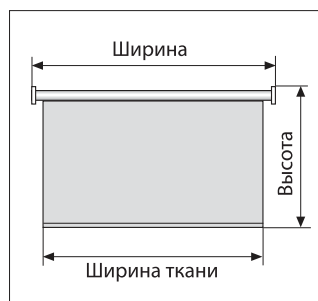

**Цепочка пластиковая**

04 - 9841-123 **2,30** / (п/м)

**Комплект кронштейнов**

145-140 **4,00** / (шт.)  
171 белый

**Комплект боковых крышек**

145-114 **15,00** / (компл.)  
171 белый

**Блок управления**

145-312 **6,00** / (шт.)  
171 белый

**Заглушка верхней трубы**

145-310 **1,50** / (шт.)  
171 белый

**Монтажный профиль**

145-000 **11,00** / (п/м)  
171 белый

**Профиль кассеты**

145-010 **16,00** / (п/м)  
171 белый

**Клипса монтажная**

Стена  
145-102 **1,20** / (шт.)  
Потолок  
145-107 **4,00** / (шт.)

## Сведения о замере и монтаже