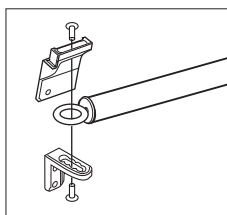

Натяжной трос

145-116 **20,00** / (шт.)