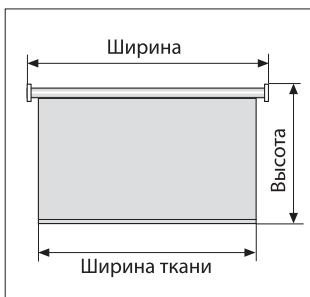

Сведения о замере и монтаже

Заказные размеры

Для изготовления рулонной шторы указывайте ширину и высоту готового изделия. При замере изделия в проём укажите размер с учетом необходимых уменьшений. Для перекрытия светового проема рекомендуем увеличить ширину изделия на 20 см.

Внимание: ширина ткани меньше ширины изделия на 45 мм.

Управление

Электропривод расположен справа или слева.

Монтаж	Цвет	Размеры *	
		Макс. ширина	Макс. высота
Стена	Белый	300 см	400 см
Потолок	Серый		

*Максимальные размеры рулонной шторы зависят от выбранного материала.