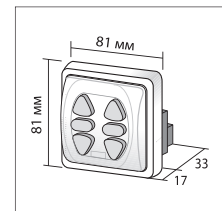

Inis Duo выключатель

1800010 **25,00** / (шт.)