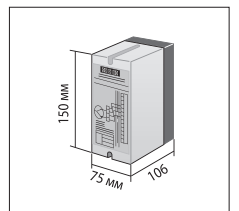

GR-4 Групповое реле

1810058 **160,00** / (шт.)