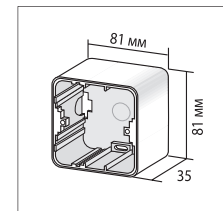

Корпус наружной проводки

для выключателя

9102073 **8,00** / (шт.)

для приемника

9154122 **13,00** / (шт.)