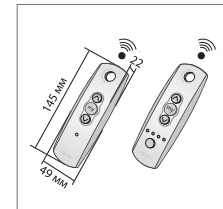

Пульт Telis 1 RTS

1810630 **80,00** / (шт.)

Пульт Telis 4 RTS

1810631 **100,00** / (шт.)