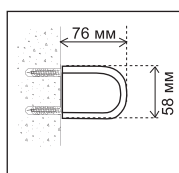

ВЫСОТА	Ширина 240 см					Ширина 260 см					Ширина 280 см					Ширина 300 см				
см	PGA	PG 1	PG 2	PG 3	PG 4	PGA	PG 1	PG 2	PG 3	PG 4	PGA	PG 1	PG 2	PG 3	PG 4	PGA	PG 1	PG 2	PG 3	PG 4
120	180	199	248	292	337	197	222	275	328	380	224	250	312	370	423	240	269	333	396	452
140	188	210	260	307	347	206	232	287	343	389	232	262	324	386	441	247	280	347	415	478
160	194	220	267	320	362	215	240	298	353	408	240	271	336	403	458	258	289	359	428	487
180	202	226	277	333	379	220	249	308	367	419	250	280	350	418	476	267	300	376	444	514
200	215	246	299	350	410	238	268	333	385	453	267	298	372	436	510	275	322	400	468	559
220	230	261	320	383	445	250	283	353	423	494	282	320	399	480	546	299	338	420	506	580
240	244	272	338	409	462	263	295	374	436	510	291	335	420	506	585	311	352	443	531	599
260	253	280	350	425	488	275	310	390	455	535	300	345	435	520	598	320	365	460	545	620
280	275	307	378	450	520	297	343	421	483	565	325	371	459	551	625	345	389	485	571	645
300	298	339	405	481	555	328	368	451	510	597	351	398	490	583	649	368	410	505	597	665
+20	22	26	27	28	30	24	28	29	31	33	26	29	30	32	35	28	30	32	34	38

Внимание: ширина ткани меньше ширины изделия на 45 мм.

Управление

Электропривод расположен справа или слева.

К потолку

К стене

Монтаж	Цвет	Размеры *	
		Макс. ширина	Макс. высота
Стена	Белый	300 см	400 см
Потолок	Серый		