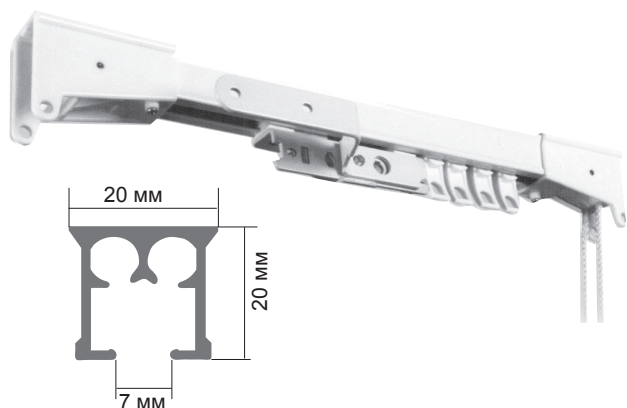

Профильный карниз „СТ - 95”

Описание

Карниз СТ-95 применяется в качестве линий для крепления средних и легких штор. Максимальная длина профиля без стыка - 6м. Управление карнизом при помощи шнура.

Стандартная комплектация

Профиль в сборе, суппорт крепления (на каждые 70 см) блок управления 2 шт, бегунки и крючки (на каждые 10 см) стопор 2 шт, отвес шнура.

Цена на профиль в сборе

Ширина	Кол-во бегунков шт.	Карниз в сборе
100	10	20
120	12	22
140	14	24
160	16	26
180	18	28
200	20	30
220	22	32
240	24	34
260	26	36
280	28	38
300	30	40
320	32	50
340	34	52
360	36	54
380	38	56
400	40	58
420	42	60
440	44	62
460	46	64
480	48	66
500	50	68
520	52	70
540	54	72
560	56	74
580	58	76
600	60	78
+ 20 см	2	4

Дополнительная комплектация

Суппорт стандартный

0904 0,40 / (шт.)

Соединитель профиля

33-1 5,00 / (шт.)

Крючок

02-18 0,05 / (шт.)

Мастер глайдер