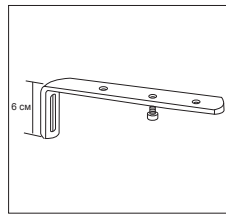

Кронштейн 20 см
770-020   **2,40 / (шт.)**