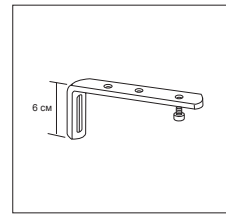

Кронштейн 15 см
770-015   **2,20 / (шт.)**