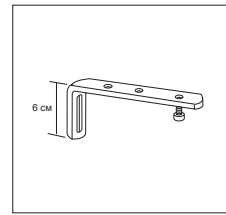

Профильный карниз „СТ - 95”

Описание

Карниз СТ-95 применяется в качестве линий для крепления средних и легких штор. Максимальная длина профиля без стыка - 6м. Управление карнизом при помощи шнура.

Стандартная комплектация

Профиль в сборе, суппорт крепления (на каждые 70 см) блок управления 2 шт, бегунки и крючки (на каждые 10 см) стопор 2 шт, отвес шнура.

Цена на профиль в сборе

Ширина	Кол-во бегунков шт.	Карниз в сборе
100	10	20
120	12	22
140	14	24
160	16	26
180	18	28
200	20	30
220	22	32
240	24	34
260	26	36
280	28	38
300	30	40
320	32	50
340	34	52
360	36	54
380	38	56
400	40	58
420	42	60
440	44	62
460	46	64
480	48	66
500	50	68
520	52	70
540	54	72
560	56	74
580	58	76
600	60	78
+ 20 см	2	4

0955 3,00 / (шт.)

Бегунок

0951 0,10 / (шт.)

Кронштейн 10 - 23 см
780-020 5,00 / (шт.)

Кронштейн 10 - 32 см
780-030 6,00 / (шт.)

Кронштейн 20 см
770-020 2,40 / (шт.)

Кронштейн 15 см
770-015 2,20 / (шт.)

Кронштейн 10 см
770-010 2,00 / (шт.)