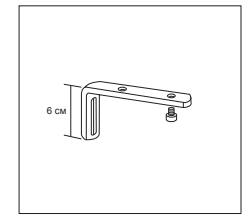

Профиль в сборе, суппорт крепления (на каждые 70 см) блок управления 2 шт, бегунки и крючки (на каждые 10 см) стопор 2 шт, отвес шнура.

Цена на профиль в сборе

Ширина	Кол-во бегунков шт.	Карниз в сборе
100	10	20
120	12	22
140	14	24
160	16	26
180	18	28
200	20	30
220	22	32
240	24	34
260	26	36
280	28	38
300	30	40
320	32	50
340	34	52
360	36	54
380	38	56
400	40	58
420	42	60
440	44	62
460	46	64
480	48	66
500	50	68
520	52	70
540	54	72
560	56	74
580	58	76
600	60	78
+ 20 см	2	4

Кронштейн 10 - 23 см
780-020 **5,00 / (шт.)**

Кронштейн 10 - 32 см
780-030 **6,00 / (шт.)**

Кронштейн 20 см
770-020 **2,40 / (шт.)**

Кронштейн 15 см
770-015 **2,20 / (шт.)**

Кронштейн 10 см
770-010 **2,00 / (шт.)**