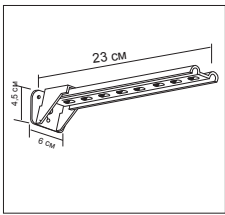

Профильный карниз „СТ - 95”

Описание

Карниз СТ-95 применяется в качестве линий для крепления средних и легких штор. Максимальная длина профиля без стыка - 6м. Управление карнизом при помощи шнура.

Стандартная комплектация

Профиль в сборе, суппорт крепления (на каждые 70 см) блок управления 2 шт, бегунки и крючки (на каждые 10 см) стопор 2 шт, отвес шнура.

Цена на профиль в сборе

Ширина	Кол-во бегунков шт.	Карниз в сборе
100	10	20
120	12	22
140	14	24
160	16	26
180	18	28
200	20	30
220	22	32
240	24	34
260	26	36
280	28	38
300	30	40
320	32	50
340	34	52
360	36	54
380	38	56
400	40	58
420	42	60
440	44	62
460	46	64
480	48	66
500	50	68
520	52	70
540	54	72
560	56	74
580	58	76
600	60	78
+ 20 см	2	4

Дополнительная комплектация

Суппорт стандартный
0904 **0,40 / (шт.)**

Соединитель профиля
33-1 **5,00 / (шт.)**

Крючок
02-18 **0,05 / (шт.)**

Мастер глайдер
0955 **3,00 / (шт.)**

Бегунок
0951 **0,10 / (шт.)**