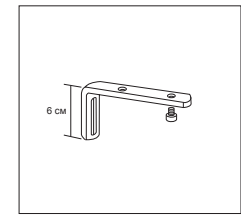

Кронштейн 10 см
770-010 2,00 / (шт.)