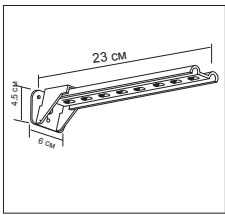

Кронштейн 10 - 23 см
780-020 5,00 / (шт.)