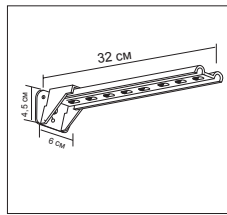

Кронштейн 10 - 32 см
780-030   **6,00 / (шт.)**