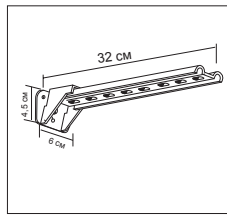

Профильный карниз „СТ - 95”

Описание

Карниз СТ-95 применяется в качестве линий для крепления средних и легких штор. Максимальная длина профиля без стыка - 6м. Управление карнизом при помощи шнура.

Стандартная комплектация

Профиль в сборе, суппорт крепления (на каждые 70 см) блок управления 2 шт, бегунки и крючки (на каждые 10 см) стопор 2 шт, отвес шнура.

Цена на профиль в сборе

Ширина	Кол-во бегунков шт.	Карниз в сборе
100	10	20
120	12	22
140	14	24
160	16	26
180	18	28
200	20	30
220	22	32
240	24	34
260	26	36
280	28	38
300	30	40
320	32	50
340	34	52
360	36	54
380	38	56
400	40	58
420	42	60
440	44	62
460	46	64
480	48	66
500	50	68
520	52	70
540	54	72
560	56	74
580	58	76
600	60	78
+ 20 см	2	4

0955 3,00 / (шт.)

Бегунок

0951 0,10 / (шт.)

Кронштейн 10 - 23 см
780-020 5,00 / (шт.)

Кронштейн 10 - 32 см
780-030 6,00 / (шт.)

Кронштейн 20 см
770-020 2,40 / (шт.)

Кронштейн 15 см
770-015 2,20 / (шт.)

Кронштейн 10 см
770-010 2,00 / (шт.)