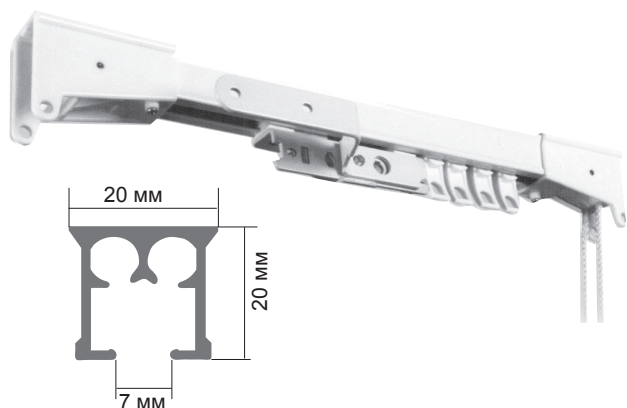

Профильный карниз „СТ - 95”

Описание

Карниз СТ-95 применяется в качестве линий для крепления средних и легких штор. Максимальная длина профиля без стыка - 6м. Управление карнизом при помощи шнура.

Стандартная комплектация

Профиль в сборе, суппорт крепления (на каждые 70 см) блок управления 2 шт, бегунки и крючки (на каждые 10 см) стопор 2 шт, отвес шнура.

Цена на профиль в сборе

Ширина	Кол-во бегунков шт.	Карниз в сборе
100	10	20
120	12	22
140	14	24
160	16	26
180	18	28
200	20	30
220	22	32
240	24	34
260	26	36
280	28	38
300	30	40
320	32	50
340	34	52
360	36	54
380	38	56
400	40	58
420	42	60
440	44	62
460	46	64
480	48	66
500	50	68
520	52	70
540	54	72
560	56	74
580	58	76
600	60	78
+ 20 см	2	4

Дополнительная комплектация

Суппорт стандартный
0904 **0,40 / (шт.)**

Соединитель профиля
33-1 **5,00 / (шт.)**

Крючок
02-18 **0,05 / (шт.)**

Мастер глайдер
0955 **3,00 / (шт.)**

Бегунок
0951 **0,10 / (шт.)**