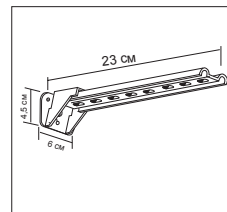

Кронштейн 10 - 23 см
780-020   **5,00 / (шт.)**
171 белый