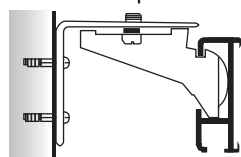

Загиб под углом	шт.	3 у.е.
Загиб по дуге	п/м	4 у.е.

Минимальный радиус.

Варианты монтажа

Потолок

Стеновой кронштейн

Стена

Дополнительная комплектация

Суппорт стандартный