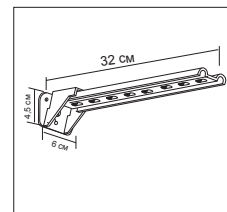

Кронштейн 10 - 32 см
780-030   **6,00 / (шт.)**
171 белый