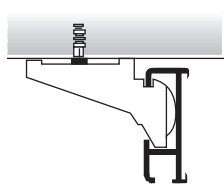

Максимальная длина профиля без стыка - 6м.

Стандартная комплектация

Карниз СТ-41 профиль в сборе, заглушки 2 шт, стопор 2 шт, суппорт крепления (на каждые 70 см), бегунок с крючком (на каждые 10 см).

Карниз СТ-43 профиль в сборе, заглушки 2 шт, суппорт крепления (на каждые 70 см).

Заказывается отдельно

Для карниза СТ-43: стопор, бегунок, крючок.

Цена на профиль в сборе

Ширина	Кол-во бегунков 1 м	Карниз СТ-41 цена м/п	Карниз СТ-43 цена м/п
1 метр	10	6 у.е.	9 у.е.

Сведения о загибе профиля

Загиб под углом	шт.	3 у.е.
Загиб по дуге	п/м	4 у.е.

Минимальный радиус.

Варианты монтажа

Потолок

Стеновой кронштейн

Стена

Дополнительная комплектация

Суппорт стандартный