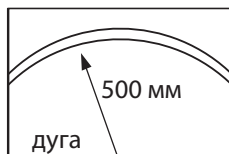

Сведения о загибе профиля

Загиб под углом	шт.	3 у.е.
Загиб по дуге	п/м	4 у.е.