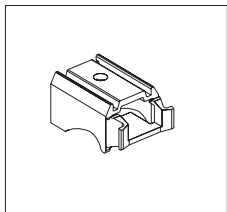

Суппорт 40 мм

673040   **0,60 / (шт.)**