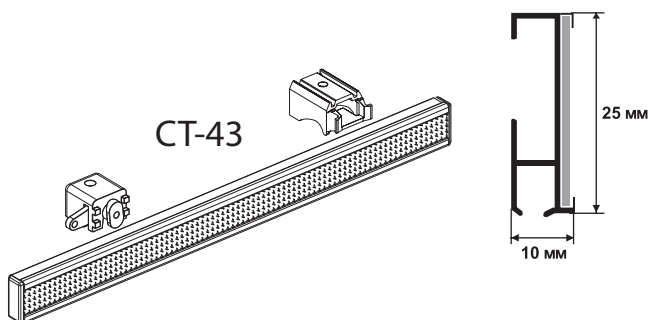

Профильные карнизы „СТ - 41, СТ - 43”

Описание

Карниз СТ-41 применяется в качестве линий для крепления средних и тяжелых штор.

Карниз СТ-43 применяется в качестве линий для крепления ламбрикена и бандо.

Подходят для изготовления всевозможных гнутых форм и соединения под углом 90°.

Максимальная длина профиля без стыка - 6м.

Стандартная комплектация

Карниз СТ-41 профиль в сборе, заглушки 2 шт, стопор 2 шт, суппорт крепления (на каждые 70 см), бегунок с крючком (на каждые 10 см).

Карниз СТ-43 профиль в сборе, заглушки 2 шт, суппорт крепления (на каждые 70 см).