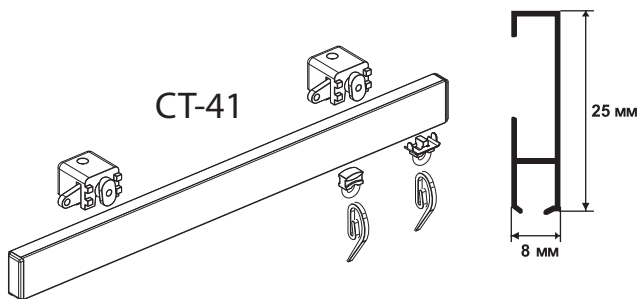

Профильные карнизы „СТ - 41, СТ - 43”

Описание

Карниз СТ-41 применяется в качестве линий для крепления средних и тяжелых штор.

Карниз СТ-43 применяется в качестве линий для крепления ламбрикена и бандо.

Подходят для изготовления всевозможных гнутых форм и соединения под углом 90°.

Максимальная длина профиля без стыка - 6м.

Стандартная комплектация

Карниз СТ-41 профиль в сборе, заглушки 2 шт, стопор 2 шт, суппорт крепления (на каждые 70 см), бегунок с крючком (на каждые 10 см).

Карниз СТ-43 профиль в сборе, заглушки 2 шт, суппорт крепления (на каждые 70 см).