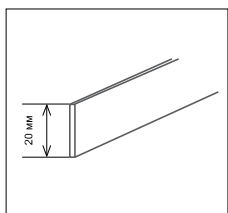

Заказывается отдельно

Утяжелительная пластина, фибергласовые вставки, декоративный грузик.

Ширина	Кол-во катушек шт.	Кол-во монтажных клипс	Управление цепочка до 150 см	Управление цепочка до 250 см
80	3	3	22	23
100	3	3	28	29
120	3	3	34	35
140	4	4	40	41
160	4	4	46	47
180	5	4	48	49
200	5	5	54	55
220	5	5	58	59
240	6	5	62	63
260	7	6	66	67
280	7	6	70	71
300	8	7	74	75

Информация

При расчете высоты шторы необходимо учитывать, так называемую, мертвую зону. Сборка ткани не позволяет поднять шторы до самого профиля. Примерно 1/3 высоты шторы будет в собранном состоянии (зависит от плотности ткани).

Попытка поднять штору до профиля приводит к повышенным нагрузкам на подъемные механизмы и их поломкам.

Дополнительная комплектация

Отвес белый нижний
ширина 20 мм
5200 3,00 / (п/м)

Вставка стекловолокно
диаметр 3 - 4 мм
RR02-0003 0,70 / (п/м)
RR02-0004 1,10 / (п/м)