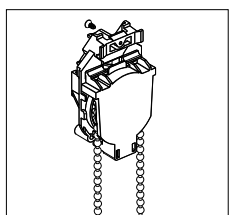

Кронштейн 20 см
770-020 2,40 / (шт.)

Кронштейн 15 см
770-015 2,20 / (шт.)

Кронштейн 10 см
770-010 2,00 / (шт.)

Комплектация

Блок управления 1:5
681122 6,60 / (шт.)

Подъемный блок 1:5
682130 6,60 / (шт.)

Суппорт
универсальный
16-3 0,30 / (шт.)