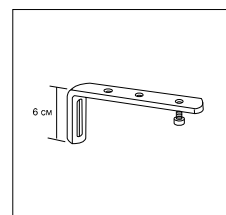

Кронштейн 15 см
770-015 2,20 / (шт.)