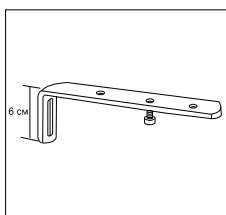

Попытка поднять штору до профиля приводит к повышенным нагрузкам на подъемные механизмы и их поломкам.

Дополнительная комплектация

Отвес белый нижний
ширина 20 мм
5200 3,00 / (п/м)

Вставка стекловолокно
диаметр 3 - 4 мм
RR02-0003 0,70 / (п/м)
RR02-0004 1,10 / (п/м)

Лента для подъемных
блоков, ширина 6 мм
686065 0,70 / (п/м)

Металлическая цепочка
688002м 3,00 / (п/м)

Декоративный грузик
430-955 2,80 / (шт.)

Кронштейн 10 - 23 см
780-020 5,00 / (шт.)

Кронштейн 10 - 32 см
780-030 6,00 / (шт.)