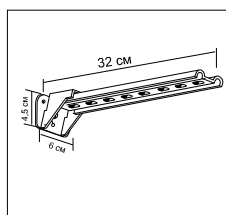

Лента для подъемных
блоков, ширина 6 мм
686065 0,70 / (п/м)

Металлическая цепочка
688002м 3,00 / (п/м)

Декоративный грузик
430-955 2,80 / (шт.)

Кронштейн 10 - 23 см
780-020 5,00 / (шт.)

Кронштейн 10 - 32 см
780-030 6,00 / (шт.)