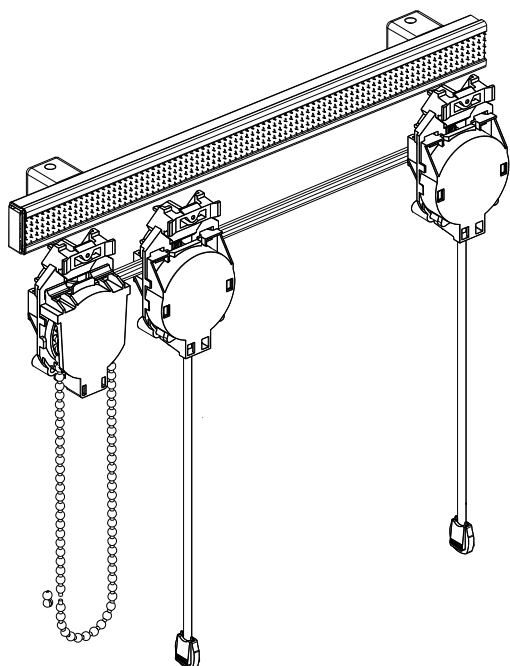

Подъемная система „СТ 43”

Описание

Открытый подъемный механизм СТ-43 применяется для римских, австрийских, романских, французских штор.

Максимальная ширина системы - до 300 см

Максимальная высота системы - до 300 см

Максимальный вес шторы - до 4 кг

Стандартная комплектация

Профиль СТ-43 с боковыми заглушками, блок управления с цепочкой, подъемный блок с лентой 300 см, суппорт универсальный (крепление стена, потолок).

Заказывается отдельно

Утяжелительная пластина, фибергласовые вставки, декоративный грузик.

Ширина	Кол-во катушек шт.	Кол-во монтажных клипс	Управление цепочка до 150 см	Управление цепочка до 250 см
80	3	3	22	23
100	3	3	28	29
120	3	3	34	35
140	4	4	40	41
160	4	4	46	47
180	5	4	48	49
200	5	5	54	55
220	5	5	58	59
240	6	5	62	63
260	7	6	66	67
280	7	6	70	71
300	8	7	74	75

Попытка поднять штору до профиля приводит к повышенным нагрузкам на подъемные механизмы и их поломкам.

Дополнительная комплектация

Отвес белый нижний
ширина 20 мм
5200 3,00 / (п/м)

Вставка стекловолокно
диаметр 3 - 4 мм
RR02-0003 0,70 / (п/м)
RR02-0004 1,10 / (п/м)