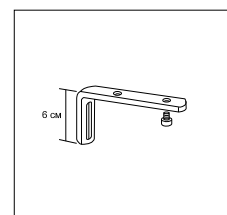

Кронштейн 10 см
770-010 2,00 / (шт.)