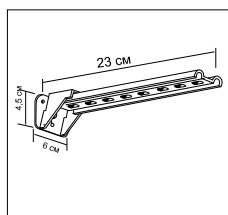

Заказывается отдельно

Утяжелительная пластина, фибергласовые вставки, декоративный грузик.

Ширина	Кол-во катушек шт.	Кол-во монтажных клипс	Управление цепочка до 150 см	Управление цепочка до 250 см
80	3	3	22	23
100	3	3	28	29
120	3	3	34	35
140	4	4	40	41
160	4	4	46	47
180	5	4	48	49
200	5	5	54	55
220	5	5	58	59
240	6	5	62	63
260	7	6	66	67
280	7	6	70	71
300	8	7	74	75

Попытка поднять штору до профиля приводит к повышенным нагрузкам на подъемные механизмы и их поломкам.

Дополнительная комплектация

Отвес белый нижний
ширина 20 мм
5200 3,00 / (п/м)

Вставка стекловолокно
диаметр 3 - 4 мм
RR02-0003 0,70 / (п/м)
RR02-0004 1,10 / (п/м)

Лента для подъемных
блоков, ширина 6 мм
686065 0,70 / (п/м)

Металлическая цепочка
688002м 3,00 / (п/м)

Декоративный грузик
430-955 2,80 / (шт.)

Кронштейн 10 - 23 см
780-020 5,00 / (шт.)

Кронштейн 10 - 32 см
780-030 6,00 / (шт.)