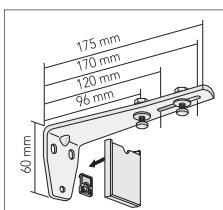

Лента тоннель для вставки из стекловолокна
04-4420 **2,00 / (п/м)**

Лента с петлей
04-1291 **2,30 / (п/м)**

Кронштейн 25-72 мм
01-2256 **8,00 / (шт.)**
171 белый

Кронштейн 70-120 мм
01-2257 **17,00 / (шт.)**
171 белый