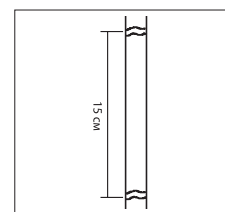

Подъемная система „МНЗ”

Описание

Подъемный карниз с цепочным механизмом управления для римских, австрийских, романских, французских. Привод цепи расположен справа или слева. Длина управляющей цепи: высота шторы минус 25 см. Применяется для легких штор, весом не более 3 кг.

Комплектация

Вставка стекловолокно диаметр 3 - 4 мм
RR02-0003 **0,80 / (п/м)**
RR02-0004 **1,50 / (п/м)**

Корд для подъемных блоков, диаметр 0,9 мм
292002-0204 **0,12 / (п/м)**

Клипса универсальная
04-1973 **1,10 / (шт.)**

Подъемный блок
04-1581 **8,00 / (шт.)**

Наконечник нити
04-1571 **0,20 / (шт.)**

Кольцо
RAS-11 **00,10 / (шт.)**

Кольцо концевое
RAS-12 **00,12 / (шт.)**

Клипса на вставку из стекловолокна, под корд
04-1679 **0,50 / (шт.)**

Лента тоннель для вставки из стекловолокна
04-4420 **2,00 / (п/м)**

Лента с петлей
04-1291 **2,30 / (п/м)**

Кронштейн 25-72 мм
01-2256 **8,00 / (шт.)**
171 белый

Кронштейн 70-120 мм
01-2257 **17,00 / (шт.)**
171 белый