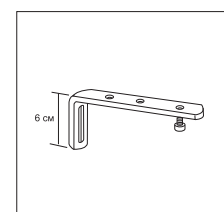

Кронштейн 15 см
770-015 **6,50 / (шт.)**
171 белый