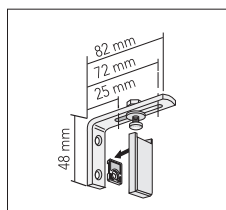

Кронштейн 25-72 мм
01-2256 **8,00 / (шт.)**
171 белый