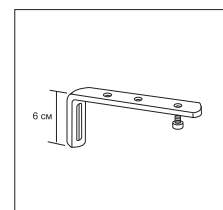

Кронштейн 15 см
770-015 **6,50 / (шт.)**
171 белый