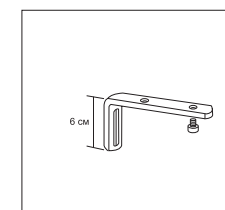

Кронштейн 10 см
770-010 **5,00 / (шт.)**
171 белый