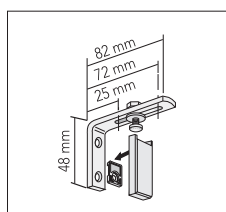

Кронштейн 25-72 мм
01-2256 **8,00 / (шт.)**
171 белый