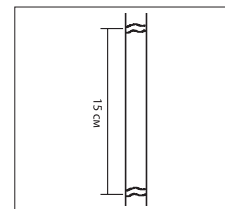

Подъемная система „МНЗ”

Описание

Подъемный карниз с цепочным механизмом управления для римских, австрийских, романских, французских. Привод цепи расположен справа или слева. Длина управляющей цепи: высота шторы минус 25 см. Применяется для легких штор, весом не более 3 кг.

Комплектация

Вставка стекловолокно диаметр 3 - 4 мм
RR02-0003 **0,80 / (п/м)**
RR02-0004 **1,50 / (п/м)**

Корд для подъемных блоков, диаметр 0,9 мм
292002-0204 **0,12 / (п/м)**

Клипса универсальная
04-1973 **1,10 / (шт.)**

Подъемный блок
04-1581 **8,00 / (шт.)**

Наконечник нити
04-1571 **0,20 / (шт.)**

Кольцо
RAS-11 **00,10 / (шт.)**

Кольцо концевое
RAS-12 **00,12 / (шт.)**

Клипса на вставку из стекловолокна, под корд
04-1679 **0,50 / (шт.)**

Лента тоннель для вставки из стекловолокна
04-4420 **2,00 / (п/м)**

Лента с петлей
04-1291 **2,30 / (п/м)**

Кронштейн 25-72 мм
01-2256 **8,00 / (шт.)**
171 белый

Кронштейн 70-120 мм
01-2257 **17,00 / (шт.)**
171 белый