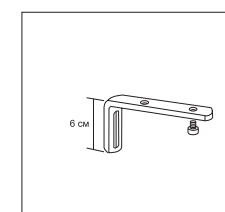

Кронштейн 10 см
770-010 **5,00 / (шт.)**
171 белый