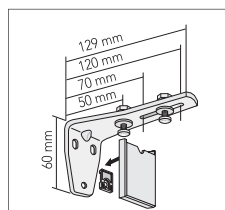

Кронштейн 70-120 мм
01-2257 **17,00 / (шт.)**
171 белый