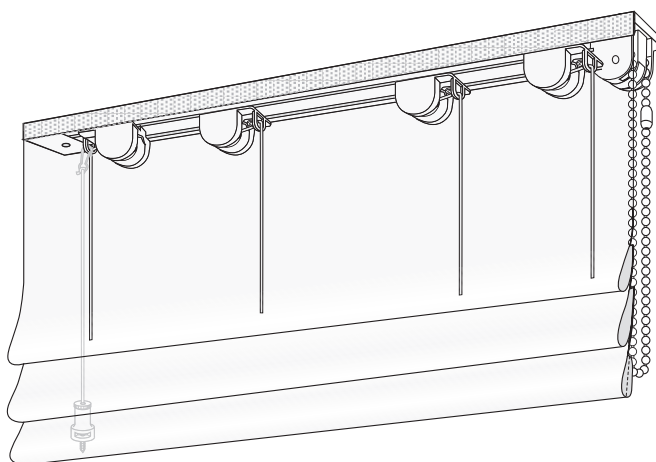

Подъемная система „МНЗ”

Описание

Подъемный карниз с цепочным механизмом управления для римских, австрийских, романских, французских. Привод цепи расположен справа или слева. Длина управляющей цепи: высота шторы минус 25 см. Применяется для легких штор, весом не более 3 кг.

Стандартная комплектация

Алюминиевый профиль, клипсы монтажные, оконечный элемент, тянущий элемент, цепь управления, подъемный блок, нить, липучка крючок, отвес внутренний 12 мм с белым покрытием.

Цвет - белый (RAL 9016).

Заказывается отдельно

Фибергласовые вставки, грузик.

Выбор модели карниза

Исполнение	Модель артикул	Размеры			Варианты использования
		Макс. ширина	Макс. высота	Макс. угол	
 Наклон	04-1141 Наклонный	180 см	240 см	40°	
 Угловой скос	04-1142 Угловой скос	180 см	240 см	40°	
 Арка	04-1143 Арка	180 см	240 см		
 Эркер	04-1144 Эркер	220 см	250 см		

Комплектация

Вставка стекловолокно диаметр 3 - 4 мм
RR02-0003 **0,80 / (п/м)**
RR02-0004 **1,50 / (п/м)**

Корд для подъемных блоков, диаметр 0,9 мм
292002-0204 **0,12 / (п/м)**

Клипса универсальная
04-1973 **1,10 / (шт.)**