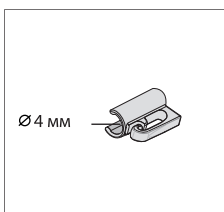

Комплектация

Вставка стекловолокно диаметр 3 - 4 мм
RR02-0003 **0,80 / (п/м)**
RR02-0004 **1,50 / (п/м)**

Корд для подъемных блоков, диаметр 0,9 мм
292002-0204 **0,12 / (п/м)**

Клипса универсальная
04-1973 **1,10 / (шт.)**

Подъемный блок
04-1581 **8,00 / (шт.)**

Наконечник нити
04-1571 **0,20 / (шт.)**

Кольцо
RAS-11 **00,10 / (шт.)**

Кольцо концевое
RAS-12 **00,12 / (шт.)**

Клипса на вставку из стекловолокна, под корд
04-1679 **0,50 / (шт.)**

Лента тоннель для вставки из стекловолокна
04-4420 **2,00 / (п/м)**

Лента с петлей
04-1291 **2,30 / (п/м)**

Кронштейн 25-72 мм
01-2256 **8,00 / (шт.)**
171 белый

Кронштейн 70-120 мм
01-2257 **17,00 / (шт.)**
171 белый