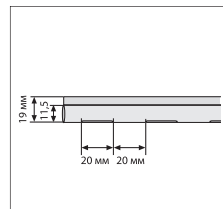

Комплектация

Вставка стекловолокно диаметр 3 - 4 мм
RR02-0003 **0,80 / (п/м)**
RR02-0004 **1,50 / (п/м)**

Корд для подъемных блоков, диаметр 0,9 мм
292002-0204 **0,12 / (п/м)**

Клипса универсальная
04-1973 **1,10 / (шт.)**

Подъемный блок
04-1581 **8,00 / (шт.)**

Наконечник нити
04-1571 **0,20 / (шт.)**

Кольцо
RAS-11 **00,10 / (шт.)**

Кольцо концевое
RAS-12 **00,12 / (шт.)**

Клипса на вставку из стекловолокна, под корд
04-1679 **0,50 / (шт.)**

Лента тоннель для вставки из стекловолокна
04-4420 **2,00 / (п/м)**

Лента с петлей
04-1291 **2,30 / (п/м)**

Кронштейн 25-72 мм
01-2256 **8,00 / (шт.)**
171 белый

Кронштейн 70-120 мм
01-2257 **17,00 / (шт.)**
171 белый