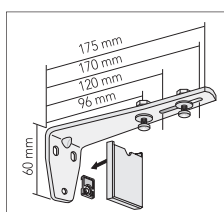

Лента тоннель для вставки из стекловолокна
04-4420 **2,00 / (п/м)**

Лента с петлей
04-1291 **2,30 / (п/м)**

Кронштейн 25-72 мм
01-2256 **8,00 / (шт.)**
171 белый

Кронштейн 70-120 мм
01-2257 **17,00 / (шт.)**
171 белый