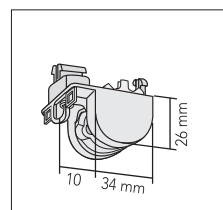

Цена модели карниза

Ширина см	Количество крепежных клипс	Количество подъемных блоков	Цена модели Артикул 04-1141	Цена модели Артикул 04-1142	Цена модели Артикул 04-1143	Цена модели Артикул 04-1144
80	2	4	60	85	104	104
90	3	5	64	94	117	117
100	3	5	68	96	125	125
110	3	5	73	99	130	130
120	3	5	78	101	137	137
130	3	6	83	110	152	152
140	3	6	88	112	158	158
150	4	6	94	114	164	164
160	4	7	100	123	179	179
170	4	7	104	126	185	185
180	4	7	108	128	192	192
190	4	7	114	131	200	200
200	4	8	120	140	214	214

Комплектация

Вставка стекловолокно диаметр 3 - 4 мм
RR02-0003 **0,80 / (п/м)**
RR02-0004 **1,50 / (п/м)**

Корд для подъемных блоков, диаметр 0,9 мм
292002-0204 **0,12 / (п/м)**

Клипса универсальная
04-1973 **1,10 / (шт.)**

Подъемный блок
04-1581 **8,00 / (шт.)**

Наконечник нити
04-1571 **0,20 / (шт.)**

Кольцо
RAS-11 **00,10 / (шт.)**

Кольцо концевое
RAS-12 **00,12 / (шт.)**

Клипса на вставку из стекловолокна, под корд
04-1679 **0,50 / (шт.)**