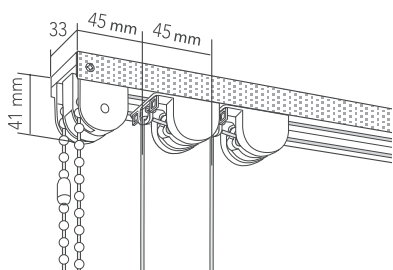

Подъемная система „МНЗ”

Описание

Подъемный карниз с цепочным механизмом управления для римских, австрийских, романских, французских. Привод цепи расположен справа или слева. Длина управляющей цепи: высота шторы минус 25 см. Применяется для легких штор, весом не более 3 кг.

Стандартная комплектация

Алюминиевый профиль, клипсы монтажные, оконечный элемент, тянущий элемент, цепь управления, подъемный блок, нить, липучка крючок, отвес внутренний 12 мм с белым покрытием.

Цвет - белый (RAL 9016).

Заказывается отдельно

Фибергласовые вставки, грузик.

Выбор модели карниза

Исполнение	Модель артикул	Размеры			Варианты использования
		Макс. ширина	Макс. высота	Макс. угол	
 Наклон	04-1141 Наклонный	180 см	240 см	40°	
 Угловой скос	04-1142 Угловой скос	180 см	240 см	40°	
 Арка	04-1143 Арка	180 см	240 см		
 Эркер	04-1144 Эркер	220 см	250 см		

Комплектация

Вставка стекловолокно диаметр 3 - 4 мм
RR02-0003 **0,80 / (п/м)**
RR02-0004 **1,50 / (п/м)**

Корд для подъемных блоков, диаметр 0,9 мм
292002-0204 **0,12 / (п/м)**

Клипса универсальная
04-1973 **1,10 / (шт.)**