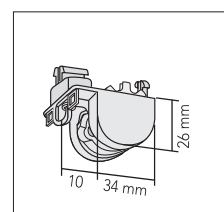

Цена модели карниза

Ширина см	Количество крепежных клипс	Количество подъемных блоков	Цена модели Артикул 04-1141	Цена модели Артикул 04-1142	Цена модели Артикул 04-1143	Цена модели Артикул 04-1144
80	2	4	60	85	104	104
90	3	5	64	94	117	117
100	3	5	68	96	125	125
110	3	5	73	99	130	130
120	3	5	78	101	137	137
130	3	6	83	110	152	152
140	3	6	88	112	158	158
150	4	6	94	114	164	164
160	4	7	100	123	179	179
170	4	7	104	126	185	185
180	4	7	108	128	192	192
190	4	7	114	131	200	200
200	4	8	120	140	214	214

Комплектация

Вставка стекловолокно диаметр 3 - 4 мм
RR02-0003 **0,80 / (п/м)**
RR02-0004 **1,50 / (п/м)**

Корд для подъемных блоков, диаметр 0,9 мм
292002-0204 **0,12 / (п/м)**

Клипса универсальная
04-1973 **1,10 / (шт.)**

Подъемный блок
04-1581 **8,00 / (шт.)**

Наконечник нити
04-1571 **0,20 / (шт.)**

Кольцо
RAS-11 **00,10 / (шт.)**

Кольцо концевое
RAS-12 **00,12 / (шт.)**

Клипса на вставку из стекловолокна, под корд
04-1679 **0,50 / (шт.)**