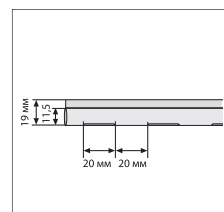

Комплектация

Вставка стекловолокно диаметр 3 - 4 мм
RR02-0003 **0,80 / (п/м)**
RR02-0004 **1,50 / (п/м)**

Корд для подъемных блоков, диаметр 0,9 мм
292002-0204 **0,12 / (п/м)**

Клипса универсальная
04-1973 **1,10 / (шт.)**

Подъемный блок
04-1581 **8,00 / (шт.)**

Наконечник нити
04-1571 **0,20 / (шт.)**

Кольцо
RAS-11 **00,10 / (шт.)**

Кольцо концевое
RAS-12 **00,12 / (шт.)**

Клипса на вставку из стекловолокна, под корд
04-1679 **0,50 / (шт.)**

Лента тоннель для вставки из стекловолокна
04-4420 **2,00 / (п/м)**

Лента с петлей
04-1291 **2,30 / (п/м)**

Кронштейн 25-72 мм
01-2256 **8,00 / (шт.)**
171 белый

Кронштейн 70-120 мм
01-2257 **17,00 / (шт.)**
171 белый