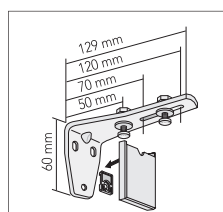

Кронштейн 70-120 мм
01-2257 **17,00 / (шт.)**
171 белый