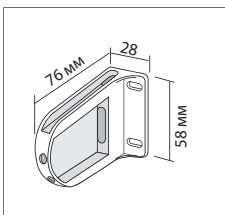

Кронштейн 20 см
770-020 2,40 / (шт.)

Кронштейн 15 см
770-015 2,20 / (шт.)

Кронштейн 10 см
770-010 2,00 / (шт.)

Комплектация

Подъемный блок
04-1070 5,00 / (шт.)

Кронштейн привода
04-1061 6,00 / (шт.)

Адаптер двигателя
04-1064 3,00 / (п/м)