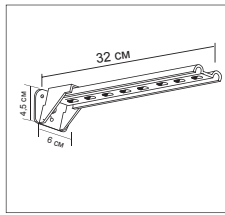

Корд для подъемных
блоков, диаметр 0,9 мм
292002-0204 0,12 / (п/м)

Металлическая цепочка
04 - 9841 3,00 / (п/м)

Декоративный грузик
430-955 2,80 / (шт.)

Кронштейн 10 - 23 см
780-020 5,00 / (шт.)

Кронштейн 10 - 32 см
780-030 6,00 / (шт.)