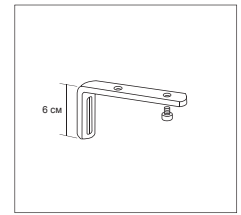

Кронштейн 10 см
770-010 2,00 / (шт.)