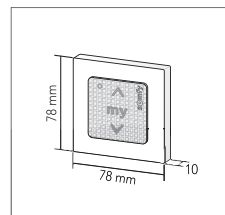

Кронштейн электро
04-1060 6,00 / (шт.)

Клипса кронштейна
04-1069 1,20 / (шт.)

Электрическое оснащение

Электропривод
Somfy 230B
1023034 190,00 / (шт.)

Электропривод
Somfy 230B RTS
1023112 370,00 / (шт.)

Электропривод на 12В
Roll Up WireFree RTS
1001683 300,00 / (шт.)