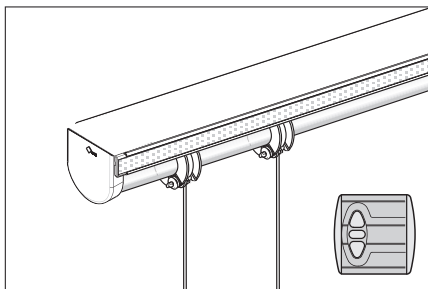

Подъемная система „Электро МНЗ“

Модель электроуправление 04-2033

Модель управление цепочка 04-2036

Описание

Усиленный подъемный механизм системы МНЗ применяется для римских, австрийских, романских, французских штор. Возможно изготовление в электрическом исполнении. Максимальная ширина системы - до 300 см. Максимальная высота системы - до 700 см. Максимальный вес шторы - до 10 кг.

Стандартная комплектация

Ламинированная планка с лентой крючок, вал с подъемными катушками и нитью через 40 см - 45 см, цепочный привод вращения или электропривод.

Заказывается отдельно

Утяжелительная пластина, фиброгласовые вставки, декоративный грузик, электропривод.