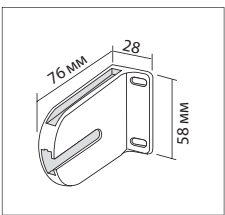

Корд для подъемных
блоков, диаметр 0,9 мм
292002-0204 0,12 / (п/м)

Металлическая цепочка
04 - 9841 3,00 / (п/м)

Декоративный грузик
430-955 2,80 / (шт.)

Кронштейн 10 - 23 см
780-020 5,00 / (шт.)

Кронштейн 10 - 32 см
780-030 6,00 / (шт.)

Кронштейн 20 см
770-020 2,40 / (шт.)

Кронштейн 15 см
770-015 2,20 / (шт.)

Кронштейн 10 см
770-010 2,00 / (шт.)

Комплектация

Подъемный блок
04-1070 5,00 / (шт.)

Кронштейн привода
04-1061 6,00 / (шт.)

Адаптер двигателя
04-1064 3,00 / (п/м)