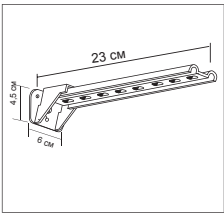

Кронштейн 10 - 23 см
780-020 5,00 / (шт.)