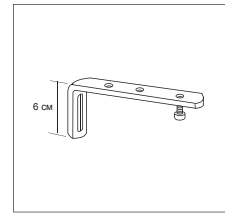

Кронштейн 15 см
770-015 2,20 / (шт.)