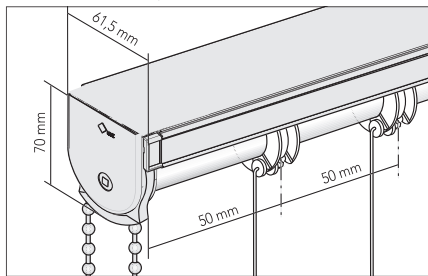

Подъемная система „Электро МНЗ“

Модель электроуправление 04-2033

Модель управление цепочка 04-2036

Описание

Усиленный подъемный механизм системы МНЗ применяется для римских, австрийских, романских, французских штор. Возможно изготовление в электрическом исполнении. Максимальная ширина системы - до 300 см. Максимальная высота системы - до 700 см. Максимальный вес шторы - до 10 кг.

Стандартная комплектация

Ламинированная планка с лентой крючок, вал с подъемными катушками и нитью через 40 см - 45 см, цепочный привод вращения или электропривод.

Заказывается отдельно

Утяжелительная пластина, фиброгласовые вставки, декоративный грузик, электропривод.