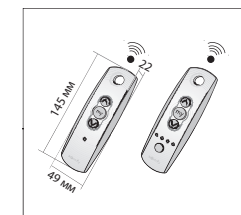

Пульт Telis 1 RTS
1810630 80,00 / (шт.)
Пульт Telis 4 RTS
1810631 100,00 / (шт.)