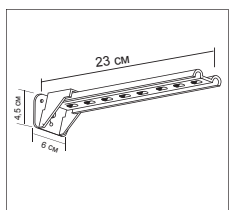

Кронштейн 10 - 23 см
780-020 5,00 / (шт.)
171 белый