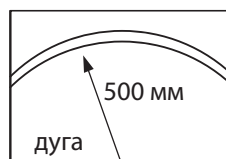

Сведения о загибе профиля

Загиб под угол	шт.	10 у.е.
Загиб по дуге	п/м	10 у.е.

Минимальный радиус.