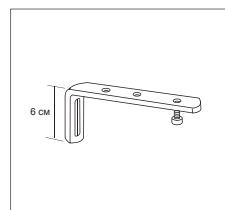

Кронштейн 15 см
770-015 2,20 / (шт.)
171 белый