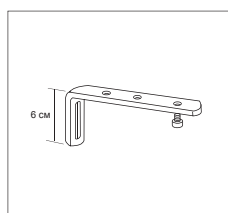

Кронштейн 15 см

770-015 6,50 / (шт.)
171 белый