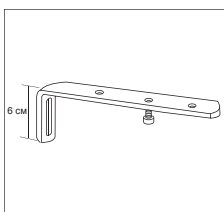

Кронштейн 20 см
770-020 2,40 / (шт.)
171 белый