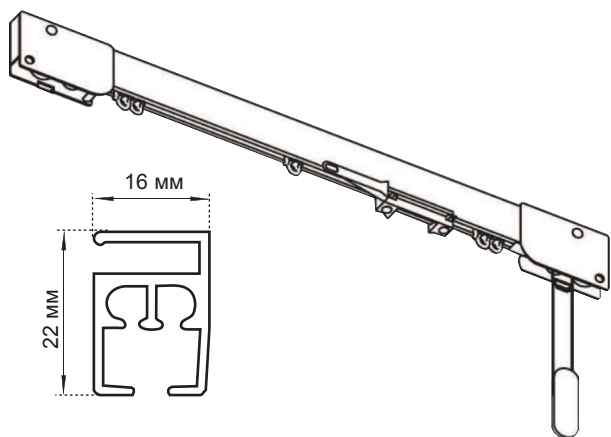

Карниз для штор „Рондо“

Описание

Алюминиевый профиль применяется в качестве линий для крепления средних и легких штор. Подходят для производства всевозможных гнутых форм. Максимальная длина профиля без стыка - 6,5 м.

Стандартная комплектация

Профиль в сборе, суппорт крепления (через каждые 70 см) блок управления 2 шт, бегунки (через каждые 10 см) стопор 2 шт, крючки (через каждые 10 см)

Цена на профиль в сборе

Ширина	Кол-во бегунков 1 м	Карниз Ронде управление шнур цена м/п	Карниз Ронде без управления цена м/п
1 метр	10	16	13

Сведения о загибе профиля

Загиб под угол	шт.	10 у.е.
Загиб по дуге	п/м	10 у.е.

Минимальный радиус.

Дополнительная комплектация

Профиль Ронде

0904 6,00 / (п/м)

Механизм управления

0905 3,00 / (шт.)