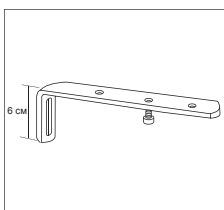

Кронштейн 20 см
770-020 2,40 / (шт.)
171 белый