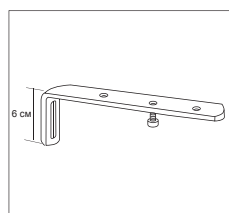

Кронштейн 20 см

770-020 7,50 / (шт.)
171 белый