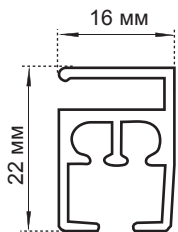

Карниз для штор „Рондо“

Описание

Алюминиевый профиль применяется в качестве линий для крепления средних и легких штор. Подходят для производства всевозможных гнутых форм. Максимальная длина профиля без стыка - 6,5 м.

Стандартная комплектация

Профиль в сборе, суппорт крепления (через каждые 70 см) блок управления 2 шт, бегунки (через каждые 10 см) стопор 2 шт, крючки (через каждые 10 см)

Цена на профиль в сборе

Ширина	Кол-во бегунков 1 м	Карниз Ронде управление шнур цена м/п	Карниз Ронде без управления цена м/п
1 метр	10	16	13

Кронштейн 10 - 23 см
780-020 5,00 / (шт.)
171 белый

Кронштейн 10 - 32 см
780-030 6,00 / (шт.)
171 белый

Кронштейн 20 см
770-020 2,40 / (шт.)
171 белый

Кронштейн 15 см
770-015 2,20 / (шт.)
171 белый

Кронштейн 10 см
770-010 2,00 / (шт.)
171 белый