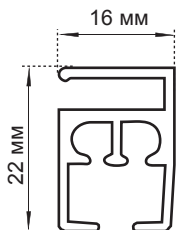

Карниз для штор „Рондо“

Описание

Алюминиевый профиль применяется в качестве линий для крепления средних и легких штор. Подходят для производства всевозможных гнутых форм. Максимальная длина профиля без стыка - 6,5 м.

Стандартная комплектация

Профиль в сборе, суппорт крепления (через каждые 70 см) блок управления 2 шт, бегунки (через каждые 10 см) стопор 2 шт, крючки (через каждые 10 см)

Цена на профиль в сборе

Ширина	Кол-во бегунков 1 м	Карниз Ронде управление шнур цена м/п	Карниз Ронде без управления цена м/п
1 метр	10	16	13

Кронштейн 10 - 23 см
780-020 5,00 / (шт.)
171 белый

Кронштейн 10 - 32 см
780-030 6,00 / (шт.)
171 белый

Кронштейн 20 см
770-020 2,40 / (шт.)
171 белый

Кронштейн 15 см
770-015 2,20 / (шт.)
171 белый

Кронштейн 10 см
770-010 2,00 / (шт.)
171 белый