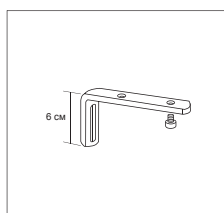

Кронштейн 10 см

770-010 5,00 / (шт.)
171 белый