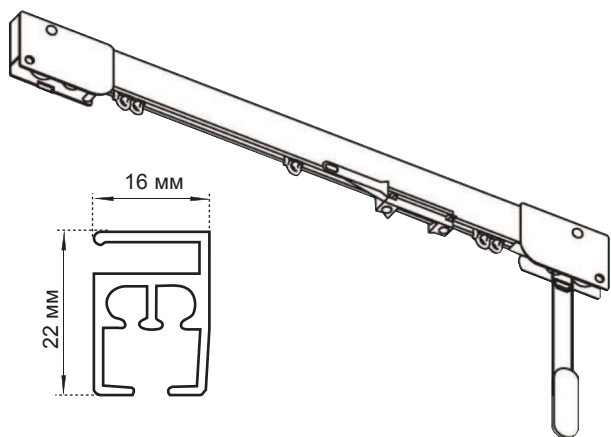

Карниз для штор „Рондо“

Описание

Алюминиевый профиль применяется в качестве линий для крепления средних и легких штор. Подходят для производства всевозможных гнутых форм. Максимальная длина профиля без стыка - 6,5 м.

Стандартная комплектация

Профиль в сборе, суппорт крепления (через каждые 70 см) блок управления 2 шт, бегунки (через каждые 10 см) стопор 2 шт, крючки (через каждые 10 см)

Цена на профиль в сборе

Ширина	Кол-во бегунков 1 м	Карниз Ронде управление шнур цена м/п	Карниз Ронде без управления цена м/п
1 метр	10	16	13

Сведения о загибе профиля

Загиб под угол	шт.	10 у.е.
Загиб по дуге	п/м	10 у.е.

Минимальный радиус.

Дополнительная комплектация

Профиль Ронде

0904 6,00 / (п/м)

Механизм управления

0905 3,00 / (шт.)