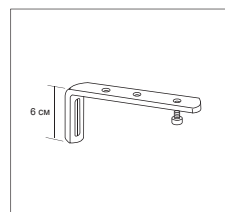

Кронштейн 15 см
770-015 2,20 / (шт.)
171 белый