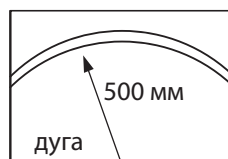

Сведения о загибе профиля

Загиб под угол	шт.	10 у.е.
Загиб по дуге	п/м	10 у.е.

Минимальный радиус.