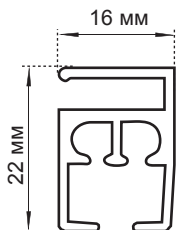

Карниз для штор „Рондо“

Описание

Алюминиевый профиль применяется в качестве линий для крепления средних и легких штор. Подходят для производства всевозможных гнутых форм. Максимальная длина профиля без стыка - 6,5 м.

Стандартная комплектация

Профиль в сборе, суппорт крепления (через каждые 70 см) блок управления 2 шт, бегунки (через каждые 10 см) стопор 2 шт, крючки (через каждые 10 см)

Цена на профиль в сборе

Ширина	Кол-во бегунков 1 м	Карниз Ронде управление шнур цена м/п	Карниз Ронде без управления цена м/п
1 метр	10	16	13

Кронштейн 10 - 32 см

780-030 12,00 / (шт.)
171 белый