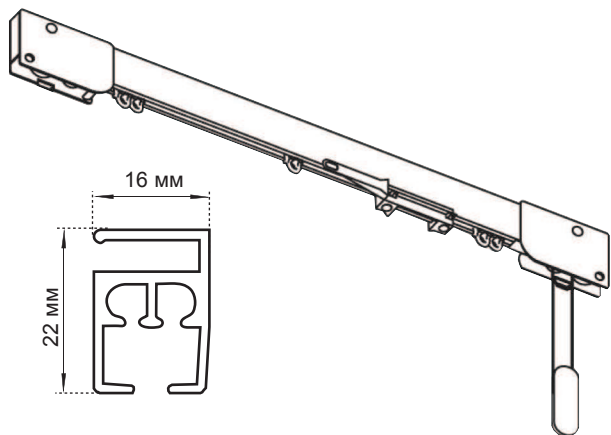

Карниз для штор „Рондо“

Описание

Алюминиевый профиль применяется в качестве линий для крепления средних и легких штор. Подходят для производства всевозможных гнутых форм. Максимальная длина профиля без стыка - 6,5 м.

Стандартная комплектация

Профиль в сборе, суппорт крепления (через каждые 70 см) блок управления 2 шт, бегунки (через каждые 10 см) стопор 2 шт, крючки (через каждые 10 см)

Цена на профиль в сборе

Ширина	Кол-во бегунков 1 м	Карниз Ронде управление шнур цена м/п	Карниз Ронде без управления цена м/п
1 метр	10	16	13

Сведения о загибе профиля

Загиб под угол	шт.	10 у.е.
Загиб по дуге	п/м	10 у.е.

Минимальный радиус.

Дополнительная комплектация

Профиль Ронде

0904 6,00 / (п/м)

Механизм управления

0905 3,00 / (шт.)